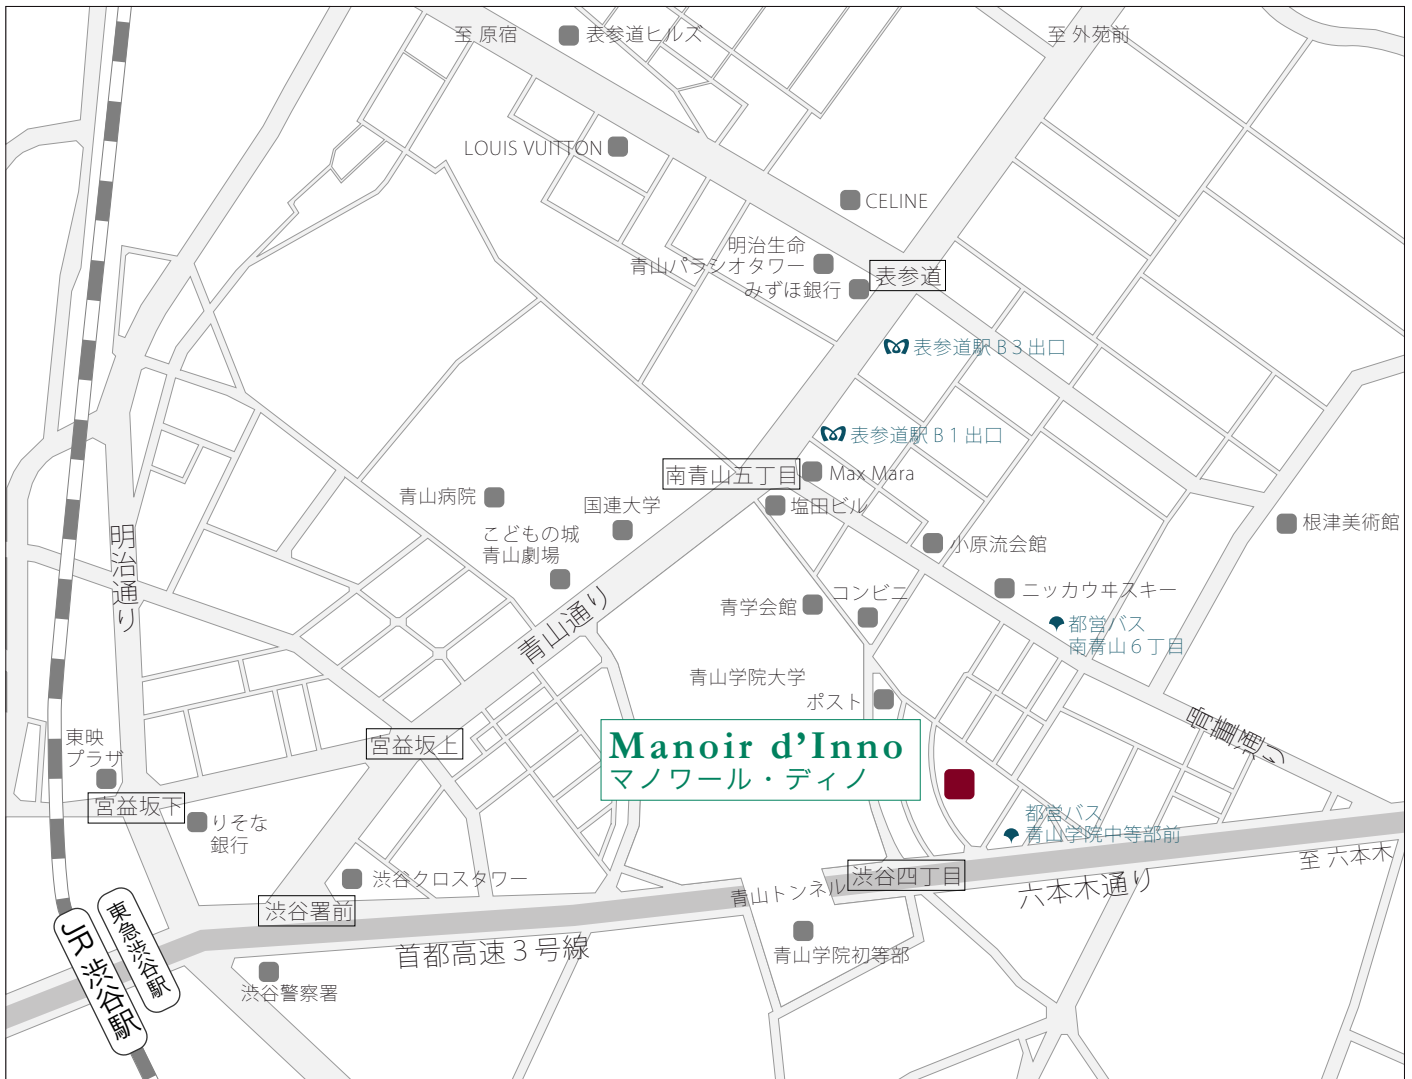

Manoir d'Inno Information

Access Map

□電車をご利用の場合

東京メトロ銀座線・半蔵門線・千代田線 表参道駅B1・B3出口より青山学院方面へ向かい渋谷方面へ「Max Mara」前を左折し、骨董通りを高樹町方面へ。「小原流会館」右折し直進。

郵便ポストを正面に左側の道を進み、2つ目の路地を右折。道なりに約10m行った左側。

所要時間：徒歩約7分

□バスをご利用の場合

渋谷駅より：「都01系統新橋駅行き」で、「青山学院中等部前」下車。

渋谷駅方面へ30m戻り、2本目の小道を右折して約50m右側。

所要時間：バス10分・徒歩約2分

Restaurant Data

| | |
|-------|--|
| 住 所 | 東京都渋谷区渋谷4-1-13 |
| 電 話 | 03-3406-0200 |
| ファックス | 03-3406-0213 |
| 営業時間 | ランチ：11:30 a.m. ~ 2:00 p.m. Last order ディナー：6:00 p.m. ~ 9:00 p.m. Last order |
| 定休日 | 月曜日（月曜日が祝祭日の場合は営業、翌火曜日休み） |
| 席数 | 着席：70席（10名様までと16名様までの個室を含む） 立食：60名 ~ 160名 |